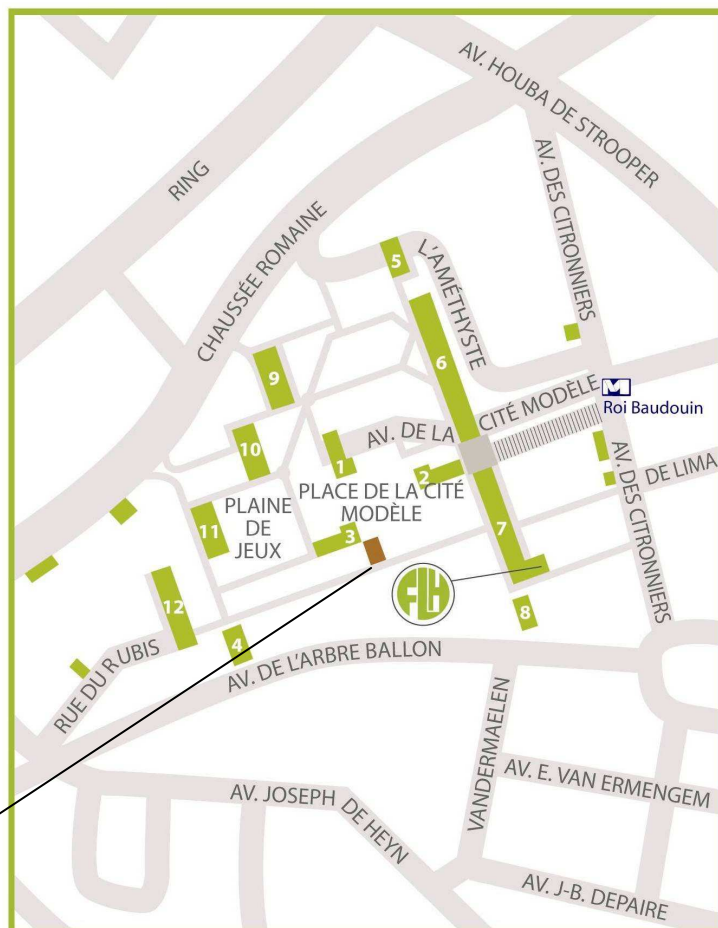

ACCÈS AU CENTRE CULTUREL DE LA CITÉ MODÈLE

En voiture

Pour accéder à la **Cité Modèle**, le point de repère est le **Stade Roi Baudouin**.

L'entrée de **Cité Culture** se trouve au bout du square Palfijn, au niveau de l'avenue de l'Arbre Ballon, en face du Delhaize.

Il suffit d'emprunter l'escalier-jardin (ou la rampe d'accès) de Gilles Clément. Le parking est toujours aisé.

En transport en commun

Différents transports arrivent jusqu'à la Cité Modèle : le **Métro 6** (arrêt Roi Baudouin), les **Bus 84, 88** ou **820** (arrêt Palfijn).